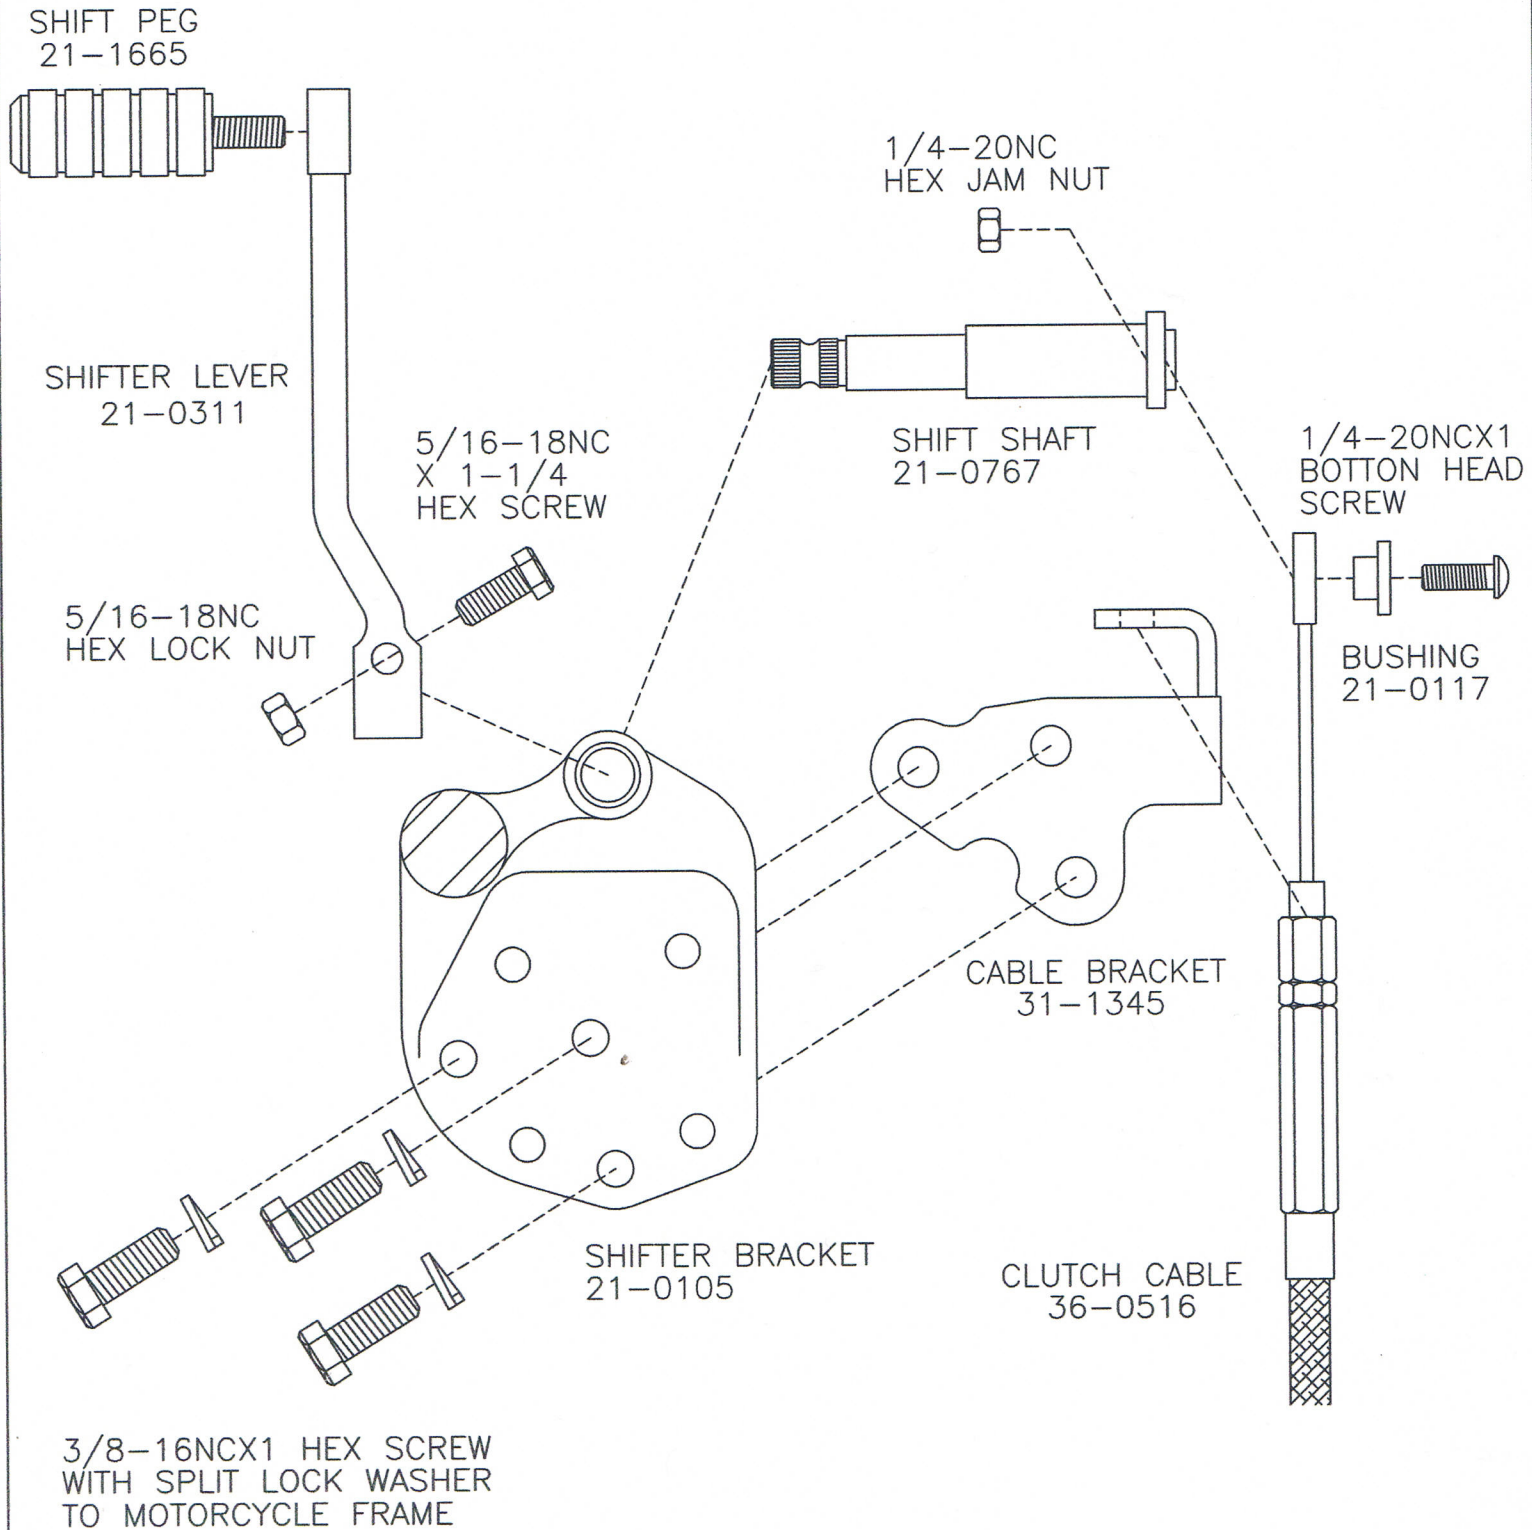

CHROME FOOT CLUTCH KIT

VT 22-0953

96-99 FXST

SCALE 0.50 X